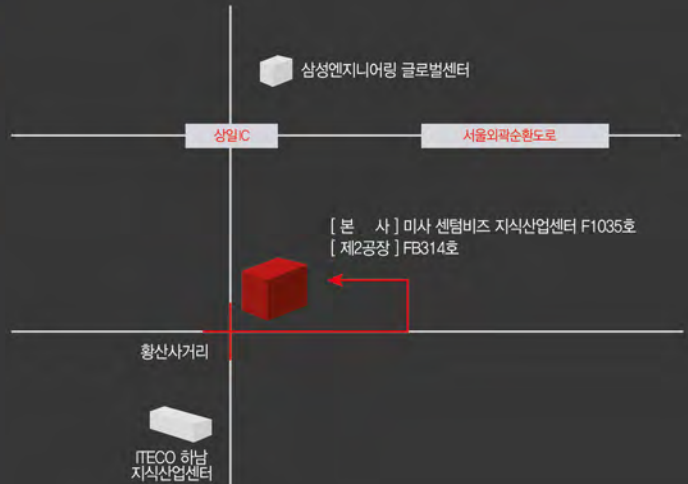

설계부

사인디자인팀
환경특화설계팀
광고기획디자인팀
B2C 기획사업팀

공사부

제작관리팀
시 공 팀
A/S팀

관리부

영업관리팀
총 무 팀

MAJOR PROJET 주요실적

2021