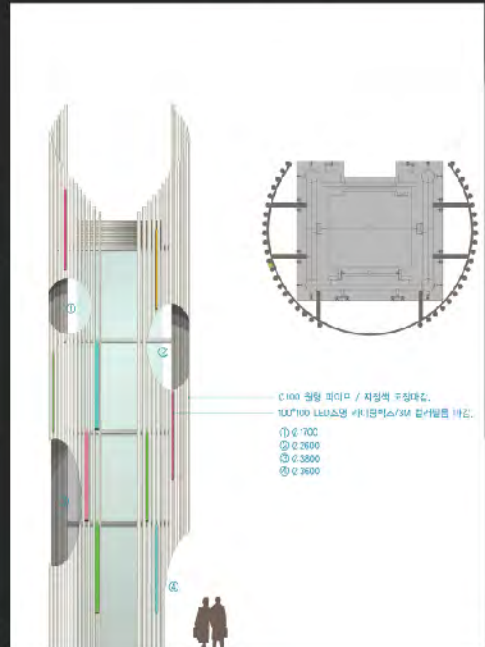

- ① ② 외부 공용부 환경특화
- ③ 주차장 환경특화
- ④ 외부 조형전시물