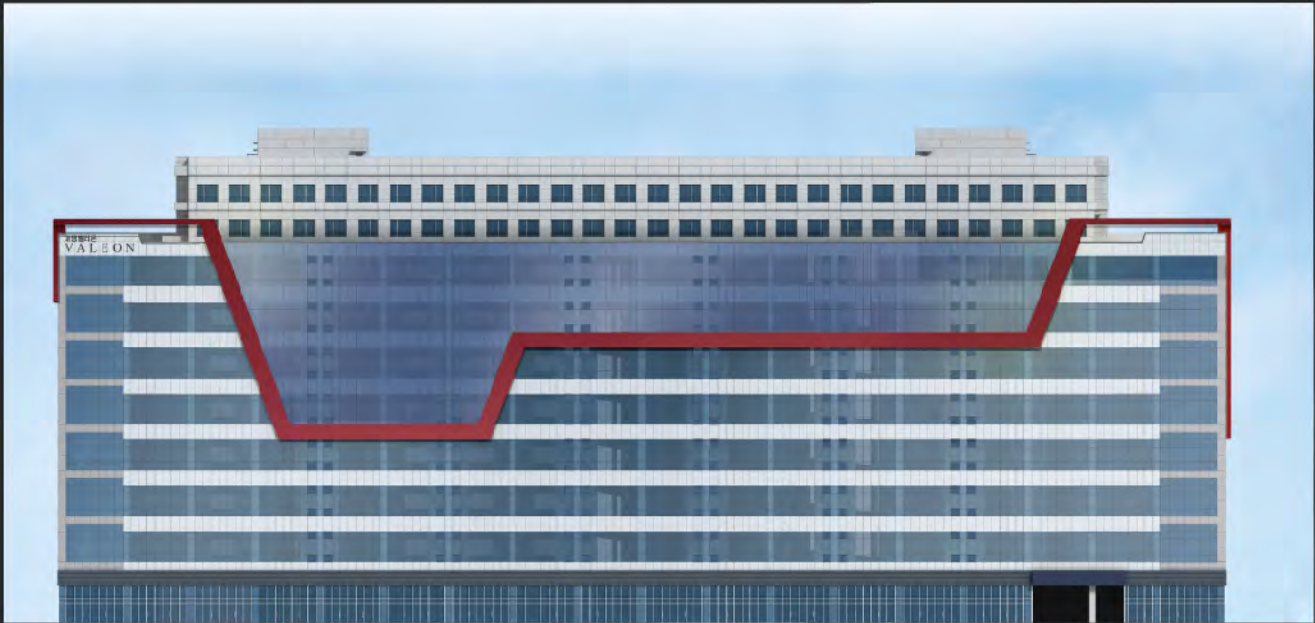

- ①② 주차장 색채계획
- ③ 외부 색채계획