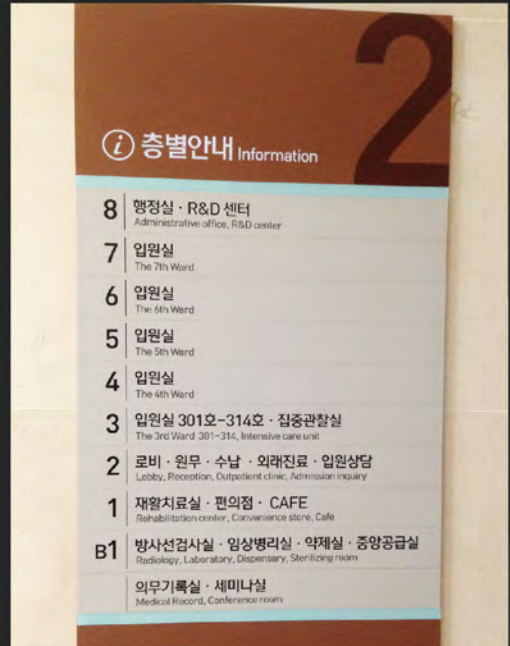

COMMERCIAL SPACE

- ① 외부사인
- ② 이용안내 및 층안내사인
- ③ 시설안내사인
- ④ 방향안내사인

동행재활요양병원

상업공간

- ① 인포데스크사인
- ② EV출사인
- ③ 리셉션데스크사인

아이엘 사이언스 천안공장

ENVIRONMENT

- ① 공장 MAIN 사인
- ② 외부 지주사인
- ③ 외부 입면계획

희상건설 더원병원

상업공간

- ① 외부 사인
- ② 시설물 안내사인
- ③ 부착&돌출형 실명사인

수지 린재활병원

COMMERCIAL SPACE

- ① 외벽 로고사인
- ② 주차장 출입구사인
- ③ 호실사인
- ④ 층별안내사인

동원건설산업 새활용플라자

상업공간

- ① 외벽 로고사인
- ② 중합안내사인
- ③ 층안내사인
- ④ 층별 중합안내사인

씨타딘 부산해운대 라뮤에뜨 호텔

COMMERCIAL SPACE

- ① 외부 CG
- ② 외벽 로고사인
- ③ 종합안내사인
- ④ 방향안내사인

서울과학기술대학교

상업공간

- ① 캠퍼스 인포메이션 주간
- ② 야간 (좌)
- ③ 야간 (정)
- ④ 야간 (우)

알토란 김포마치에비뉴 6,7차